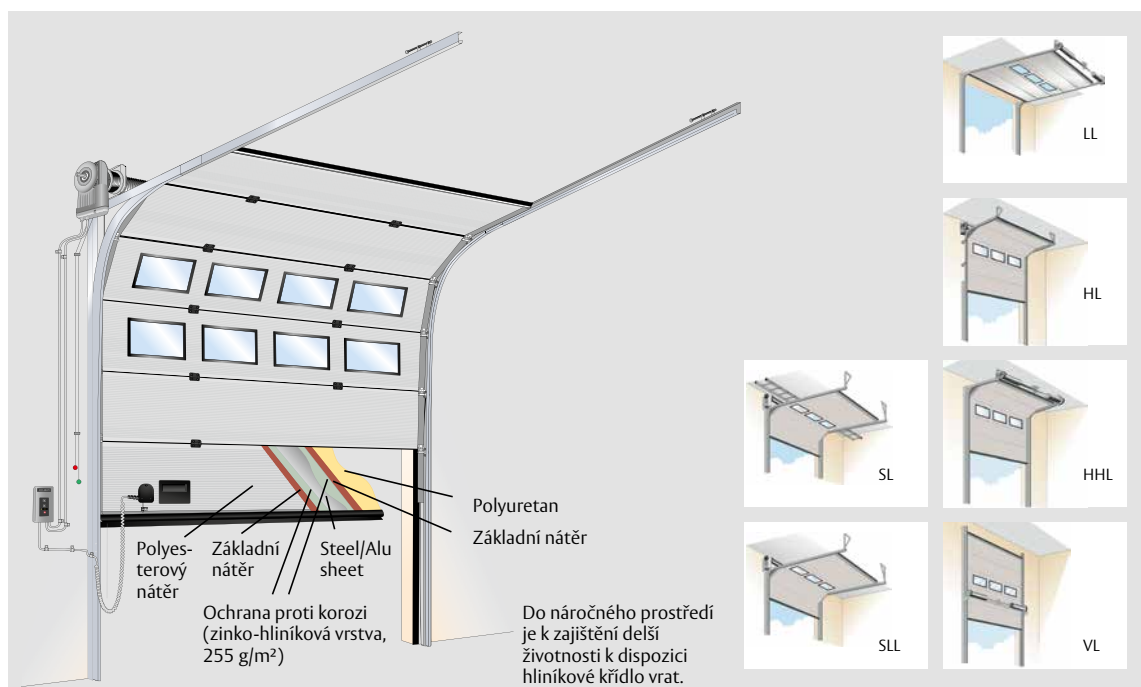

Rozměrové specifikace