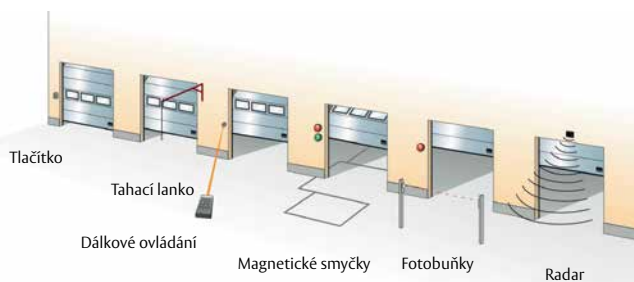

## Možnosti panelů

**Dveře ve vratech s nízkým prahem**  
 900 mm široké dveře ve vratech s nízkým prahem jsou zkonstruovány z masivního a pouze 30 mm širokého hliníkového profilu.

**Normální dveře ve vratech se 180 mm prahem**  
 Dveře ve vratech jsou zhotoveny se standardní dolní sekcí s dolním těsněním. Pevnost a odolnost proti zatížení větrem zajišťuje výztuha.

## Možnosti zajištění přístupu a automatizace

Asistovaný manuální provoz  
 V závislosti na hmotnosti vrat jsou k dispozici dva různé typy řetězových zvedáků.

Všechna manuální vrata ASSA ABLOY lze dovybavit elektrickými pohony a automatikou.

Vnitřní strana

Vnější strana

Kompletní zámek včetně kliky a vložky pro obě strany nebo jen zevnitř. Všechna vrata vybavená elektrickým zámkem lze dálkově zamýkat spínačem nebo prostřednictvím počítače. Režim zámku může být monitorován.