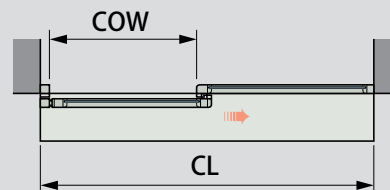

Oboustranné

Jednostranné dveře levé

Jednostranné dveře pravé

COW = světlá šířka při otevření
CL = délka krytu

Přitažlivá krása

Systém ASSA ABLOY SL510 zlepšuje estetický vzhled automatizovaného vstupu s krytem o výšce pouhých 100 mm. Díky štíhlé konstrukci pohonu, špičkovým voličům provozního režimu a plynulému tichému provozu přinese systém ASSA ABLOY SL510 procházejícím osobám pohodlné používání i příjemný vzhled.