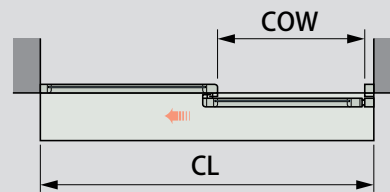

Světlná šířka při otevíření (COW)
ASSA ABLOY SL510-2 1000–3000 mm (oboustranné)
ASSA ABLOY SL510-1 800–3000 mm (jednostranné)
Pro více informací kontaktujte místního obchodního zástupce

Rychlost otevírání a zavírání proměnlivá,	až do 1,7 m/s (2 křídla)
Doba přidržení otevíření	0–60 s
Teplota okolí	–20 až +50 °C
Relativní vlhkost (bez kondenzace)	max. 85 %

Zabezpečení

Dodáním nejrůznějších funkcí zvolte úroveň zabezpečení. Nezvaní hosté nejsou pro dveře ASSA ABLOY SL510 díky využití různých zamykacích zařízení žádný problém. Volič provozního režimu lze nastavit podle potřeb zabezpečení za provozu i po skončení pracovní doby. Další zvýšení zabezpečení přinášejí funkce provázání.

Oboustranné

Jednostranné dveře levé

Jednostranné dveře pravé

COW = světlá šířka při otevření
CL = délka krytu

Přitažlivá krása

Systém ASSA ABLOY SL510 zlepšuje estetický vzhled automatizovaného vstupu s krytem o výšce pouhých 100 mm. Díky štíhlé konstrukci pohonu, špičkovým voličům provozního režimu a plynulému tichému provozu přinese systém ASSA ABLOY SL510 procházejícím osobám pohodlné používání i příjemný vzhled.