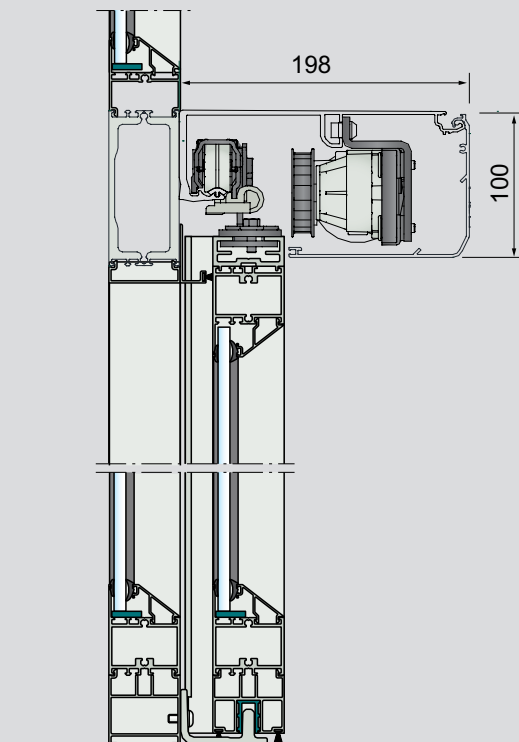

Oboustranné