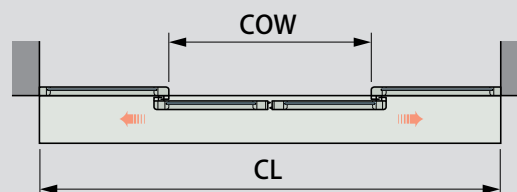

Světlná šířka při otevíření (COW)
ASSA ABLOY SL510-2 1000–3000 mm (oboustranné)
ASSA ABLOY SL510-1 800–3000 mm (jednostranné)
Pro více informací kontaktujte místního obchodního zástupce

Rychlost otevírání a zavírání proměnlivá,	až do 1,7 m/s (2 křídla)
Doba přidržení otevíření	0–60 s
Teplota okolí	–20 až +50 °C
Relativní vlhkost (bez kondenzace)	max. 85 %

Oboustranné

Jednostranné dveře levé

Jednostranné dveře pravé

COW = světlá šířka při otevření
CL = délka krytu

Přitažlivá krása

Systém ASSA ABLOY SL510 zlepšuje estetický vzhled automatizovaného vstupu s krytem o výšce pouhých 100 mm. Díky štíhlé konstrukci pohonu, špičkovým voličům provozního režimu a plynulému tichému provozu přinese systém ASSA ABLOY SL510 procházejícím osobám pohodlné používání i příjemný vzhled.