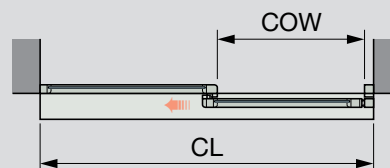

Otevírání oběma směry

Otevírání vlevo

Otevírání vpravo

COW = světlá šířka při otevření
CL = délka krytu

Univerzální a přizpůsobitelný

Systém řady ASSA ABLOY SL500 lze přizpůsobit vašim technickým požadavkům i rozpočtu. Díky svým modulárním vlastnostem zajistí špičkovou všestrannost a aktualizace. Pohon vám spolu s naší širokou nabídkou různých dveřních systémů umožní vytvářet přitažlivé vstupy, jež budou dokonale odpovídat vašemu podnikání i stupni provozu.