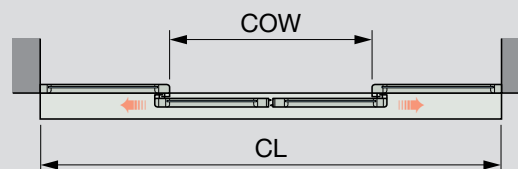

Technické specifikace

Rozměry pohonu	150 mm × 123 mm (výška × hloubka)
Zdroj napájení	100–240 V st. ±10 % 50/60 Hz
Příkon	max. 250 W
Maximální doporučená hmotnost dveří	
ASSA ABLOY SL500-2 bez systému nouzového otevření	200 kg/dveřní křídlo
ASSA ABLOY SL500-2 se systémem nouzového otevření	100 kg/dveřní křídlo
ASSA ABLOY SL500-1 bez systému nouzového otevření	240 kg
ASSA ABLOY SL500-1 se systémem nouzového otevření	100 kg
Světlá šířka při otevření (COW)	
ASSA ABLOY SL500-2	1000–3000 mm (oboustranné)
ASSA ABLOY SL500-1	800–3000 mm (jednostranné)
Pro více informací kontaktujte místního obchodního zástupce	
Rychlost otevírání a zavírání proměnlivá,	až do 1,7 m/s (2 křídla)
Doba přidržení otevření	0–60 s
Teplota okolí	–20 až +50 °C
Relativní vlhkost (bez kondenzace)	max. 85 %

Otevírání oběma směry

Otevírání vlevo

Otevírání vpravo

COW = světlá šířka při otevření
CL = délka krytu

Univerzální a přizpůsobitelný

Systém řady ASSA ABLOY SL500 lze přizpůsobit vašim technickým požadavkům i rozpočtu. Díky svým modulárním vlastnostem zajistí špičkovou všestrannost a aktualizace. Pohon vám spolu s naší širokou nabídkou různých dveřních systémů umožní vytvářet přitažlivé vstupy, jež budou dokonale odpovídat vašemu podnikání i stupni provozu.