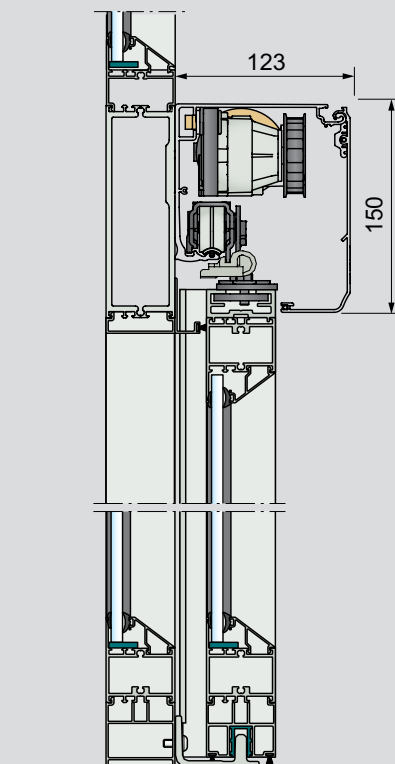

Otevírání oběma směry