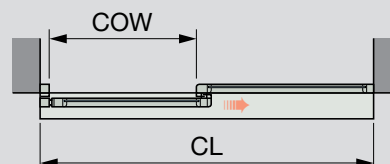

Otevírání oběma směry

Otevírání vlevo

Otevírání vpravo

COW = světlá šířka při otevření
CL = délka krytu

Univerzální a přizpůsobitelný

Systém řady ASSA ABLOY SL500 lze přizpůsobit vašim technickým požadavkům i rozpočtu. Díky svým modulárním vlastnostem zajistí špičkovou všestrannost a aktualizace. Pohon vám spolu s naší širokou nabídkou různých dveřních systémů umožní vytvářet přitažlivé vstupy, jež budou dokonale odpovídat vašemu podnikání i stupni provozu.